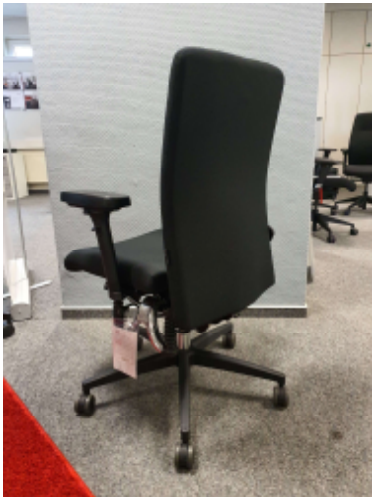

Xilium DUO-BACK

Bezug Stoff, schwarz
Black Edition,
höhenstellbare Armlehnen,
Sitztiefenverstellung,
schwingend gelagerte
Rückenflügel,
höhenstellbare Rückenlehne,
Listenpreis € 832,-*

SONDERPREIS € 619,-*