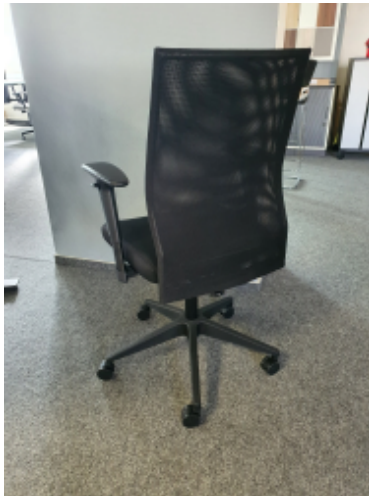

Hausstühle zu Sonderpreisen

Drehstuhl Mesh

Bezug Stoff, schwarz
2D Armlehnen
Synchronmechanik mit
Sitztiefenverstellung
Netzurückenlehne
Fußkreuz schwarz

SONDERPREIS € 249,-*

Drehstuhl Task

Bezug Stoff, schwarz
2D Armlehnen
Synchronmechanik mit
Sitztiefenverstellung
Fußkreuz Kunststoff, schwarz
Listenpreis € 380,-

SONDERPREIS € 299,-*

Drehstuhl Operator

Bezug Stoff, schwarz
2D Armlehnen
Synchronmechanik mit
Sitztiefenverstellung
Sitzneigeverstellung
Höhenverstellbare Rückenlehne
Fußkreuz Kunststoff, schwarz
Listenpreis € 598,-*

Drehstuhl Concept 2 Grey Edition

Bezug Stoff, Runner anthrazit
höhenverstellbarer Rückenlehne
mit grauer Kunststoffabdeckung,
grauem Sitzunterteil und grauen
Multifunktionsarmlehnen
Sitztiefenverstellung
Fußkreuz Alu, Dark-Grey
Listenpreis € 588,-*

SONDERPREIS € 399,-*

ROVO 4020 S1

Bezug Stoff, schwarz
höhenverstellbarer Rückenlehne,
höhenverstellbare Armlehnen mit
PU-Auflagen, Lordosenstütze AIR
PLUS,
Sitztiefenverstellung
Fußkreuz Kunststoff schwarz,
Listenpreis € 764,-*