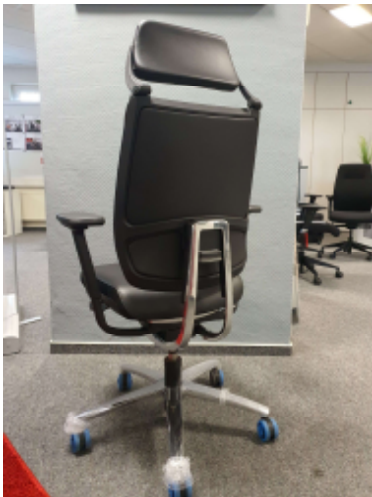

Swing Up 103

Bezug Leder schwarz,
dorsokinetische Rückenlehne,
Similar-Plus Mechanik,
Schiebesitz,
Multifunktionsarmlehnen mit
Lederauflage,
poliertes Aluminiumfußkreuz
Listenpreis € 2069,-*

SONDERPREIS € 1490,-*

* Alle Preise verstehen sich zzgl.MwSt.

CARL
SCHMIDT

Ihr Büro ist unsere Welt

Pungelscheider Weg 25
58791 Werdohl

Tel. 02392 9797-0
Fax 02392 9797-97

info@carl-schmidt.de
www.carl-schmidt.de